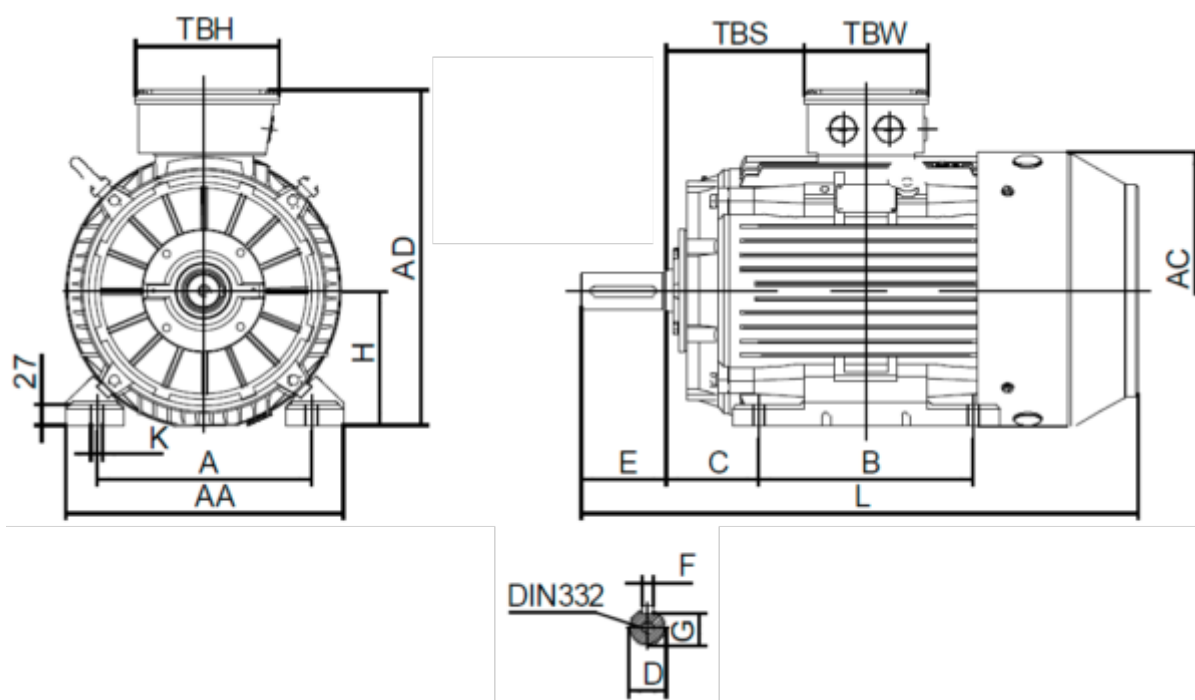

Varenummer: 250201850222  
 Beskrivelse: Kleedrive T2C 160L-2 18.5kW 2800 o/min  
 3x400/690V 50HZ IP55 B3 Eff=90.9%

## Mål

A = 254	F = 12	TBW = 162
AA = 316	G = 37	
AC = Ø313	H = 160	
AD = 404	HD = 244	
B = 254	K = Ø15	
C = 108	L = 650	
D = Ø42	TBH = 187	
E = 110	TBS = 91	